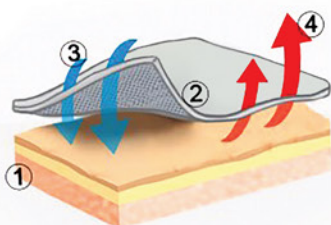

ORTEZA KOSTKI

STABILIZACJA W TRUDNYCH WARUNKACH

AM-OSS-13

ZAPRASZAMY
DO KONTRAKTACJI

ZALETY ORTEZY AM-OSS-13

- ★ Orteza stawu skokowego została wykonana z wysoce odpornej na przetarcia i wodoodpornej tkaniny o nazwie **Cordura®**.
- ★ Tkanina ta została z laminowana ze strukturą, przestrzenną dzianiną 3D pozwalającą na swobodny przepływ powietrza wokół zabezpieczonego stawu.
- ★ Orteza charakteryzuje się bardzo dobrym dopasowaniem do stopy oraz skuteczną stabilizacją dzięki zastosowaniu podwójnie skrzyżowanych taśm ósemkowych oraz metalowych fiszbin.
- ★ Ortezę kostki można stosować zarówno w okresie doleczenia urazów, jak i profilaktycznie.

Przepływ powietrza między ortezą a skórą

1. skóra
2. orteza
3. zimne powietrze
4. ciepłe powietrze/pot

S M L XL

27-30 cm 30,5-33 cm 33,5-36 cm 36,5-39 cm

Dostępne rozmiary

POZIOMY STABILIZACJI

I STOPIEŃ

II STOPIEŃ

III STOPIEŃ

PRZEZNACZENIE

- ★ skręcenie i zwichnięcie stawu skokowego,
- ★ nawykowe zwichnięcia stawu skokowego,
- ★ doleczenia po unieruchomieniu gipsowym (złamania)
- ★ przewlekła niestabilność i stany zapalne
- ★ profilaktycznie w sporcie